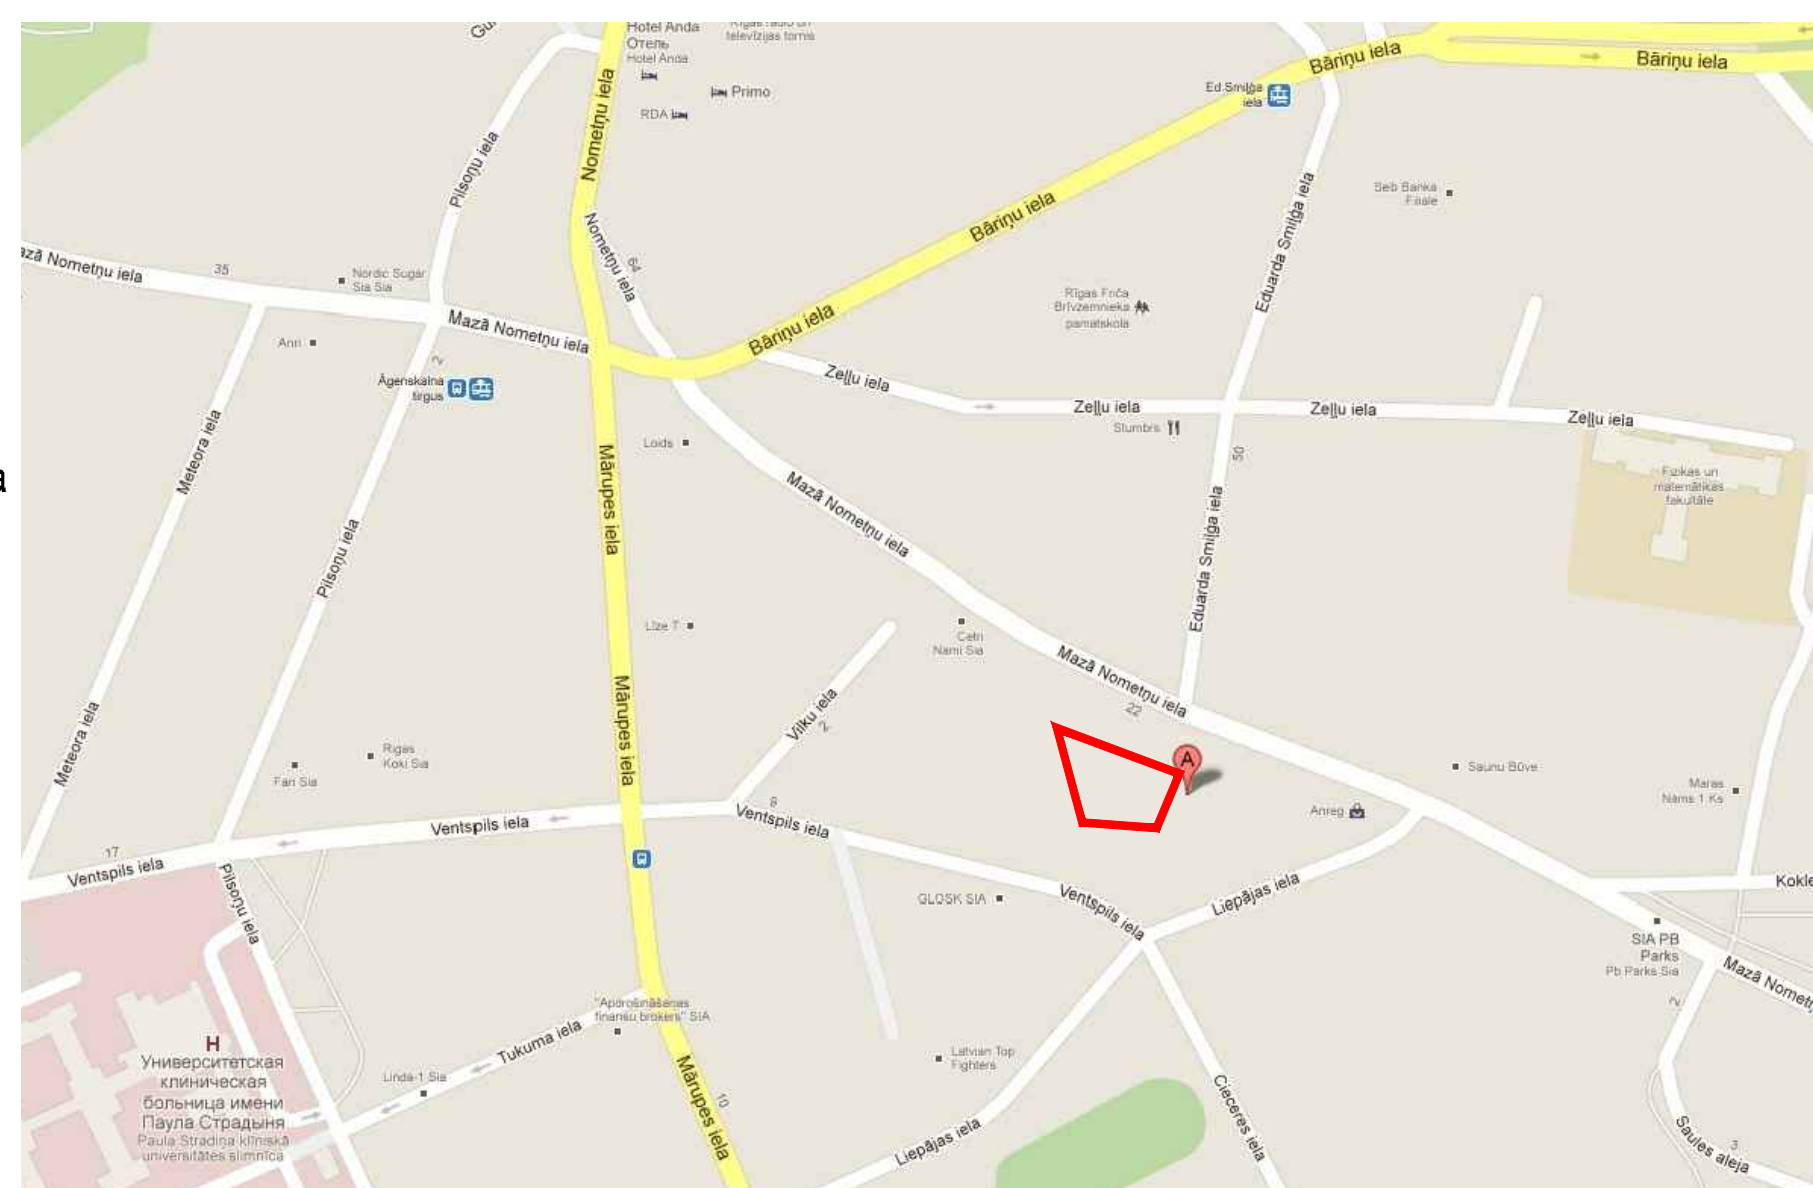

**KOKU CIRŠANAS IECERES PUBLISKĀ APSPRIEŠANA
RĪGĀ, MAZAJĀ NOMETŅU IELĀ 20
kad. Nr. 0100 056 0194**

Objekts:

Teritorijas kopšana Rīgā, Mazajā Nometņu ielā 20.

Pamatojums:

Rīgas domes Apstādījumu saglabāšanas komisijas
18.02.2013. lēmums Nr.8 1.5.6.§

FOTO 1.

FOTO 2.

ZEMESGABALA NOVIETNES PLĀNS
Rīga, Mazā Nometņu iela, 20
kad. Nr. 0100 056 0194

ZEMESGABALA PLĀNS-SHĒMA
Rīga, Mazā Nometņu iela, 20
kad. Nr. 0100 056 0194

NOZĀGĒJAMIE KOKI

Nr.	Nosaukums	Stumbra diametrs (cm)	Piezīmes
1.	2.	3.	4.
1.	Parasta liepa	19	Nocērtams
2.	Parasta liepa	38	Nocērtams
3.	Parasta liepa	32	Nocērtams