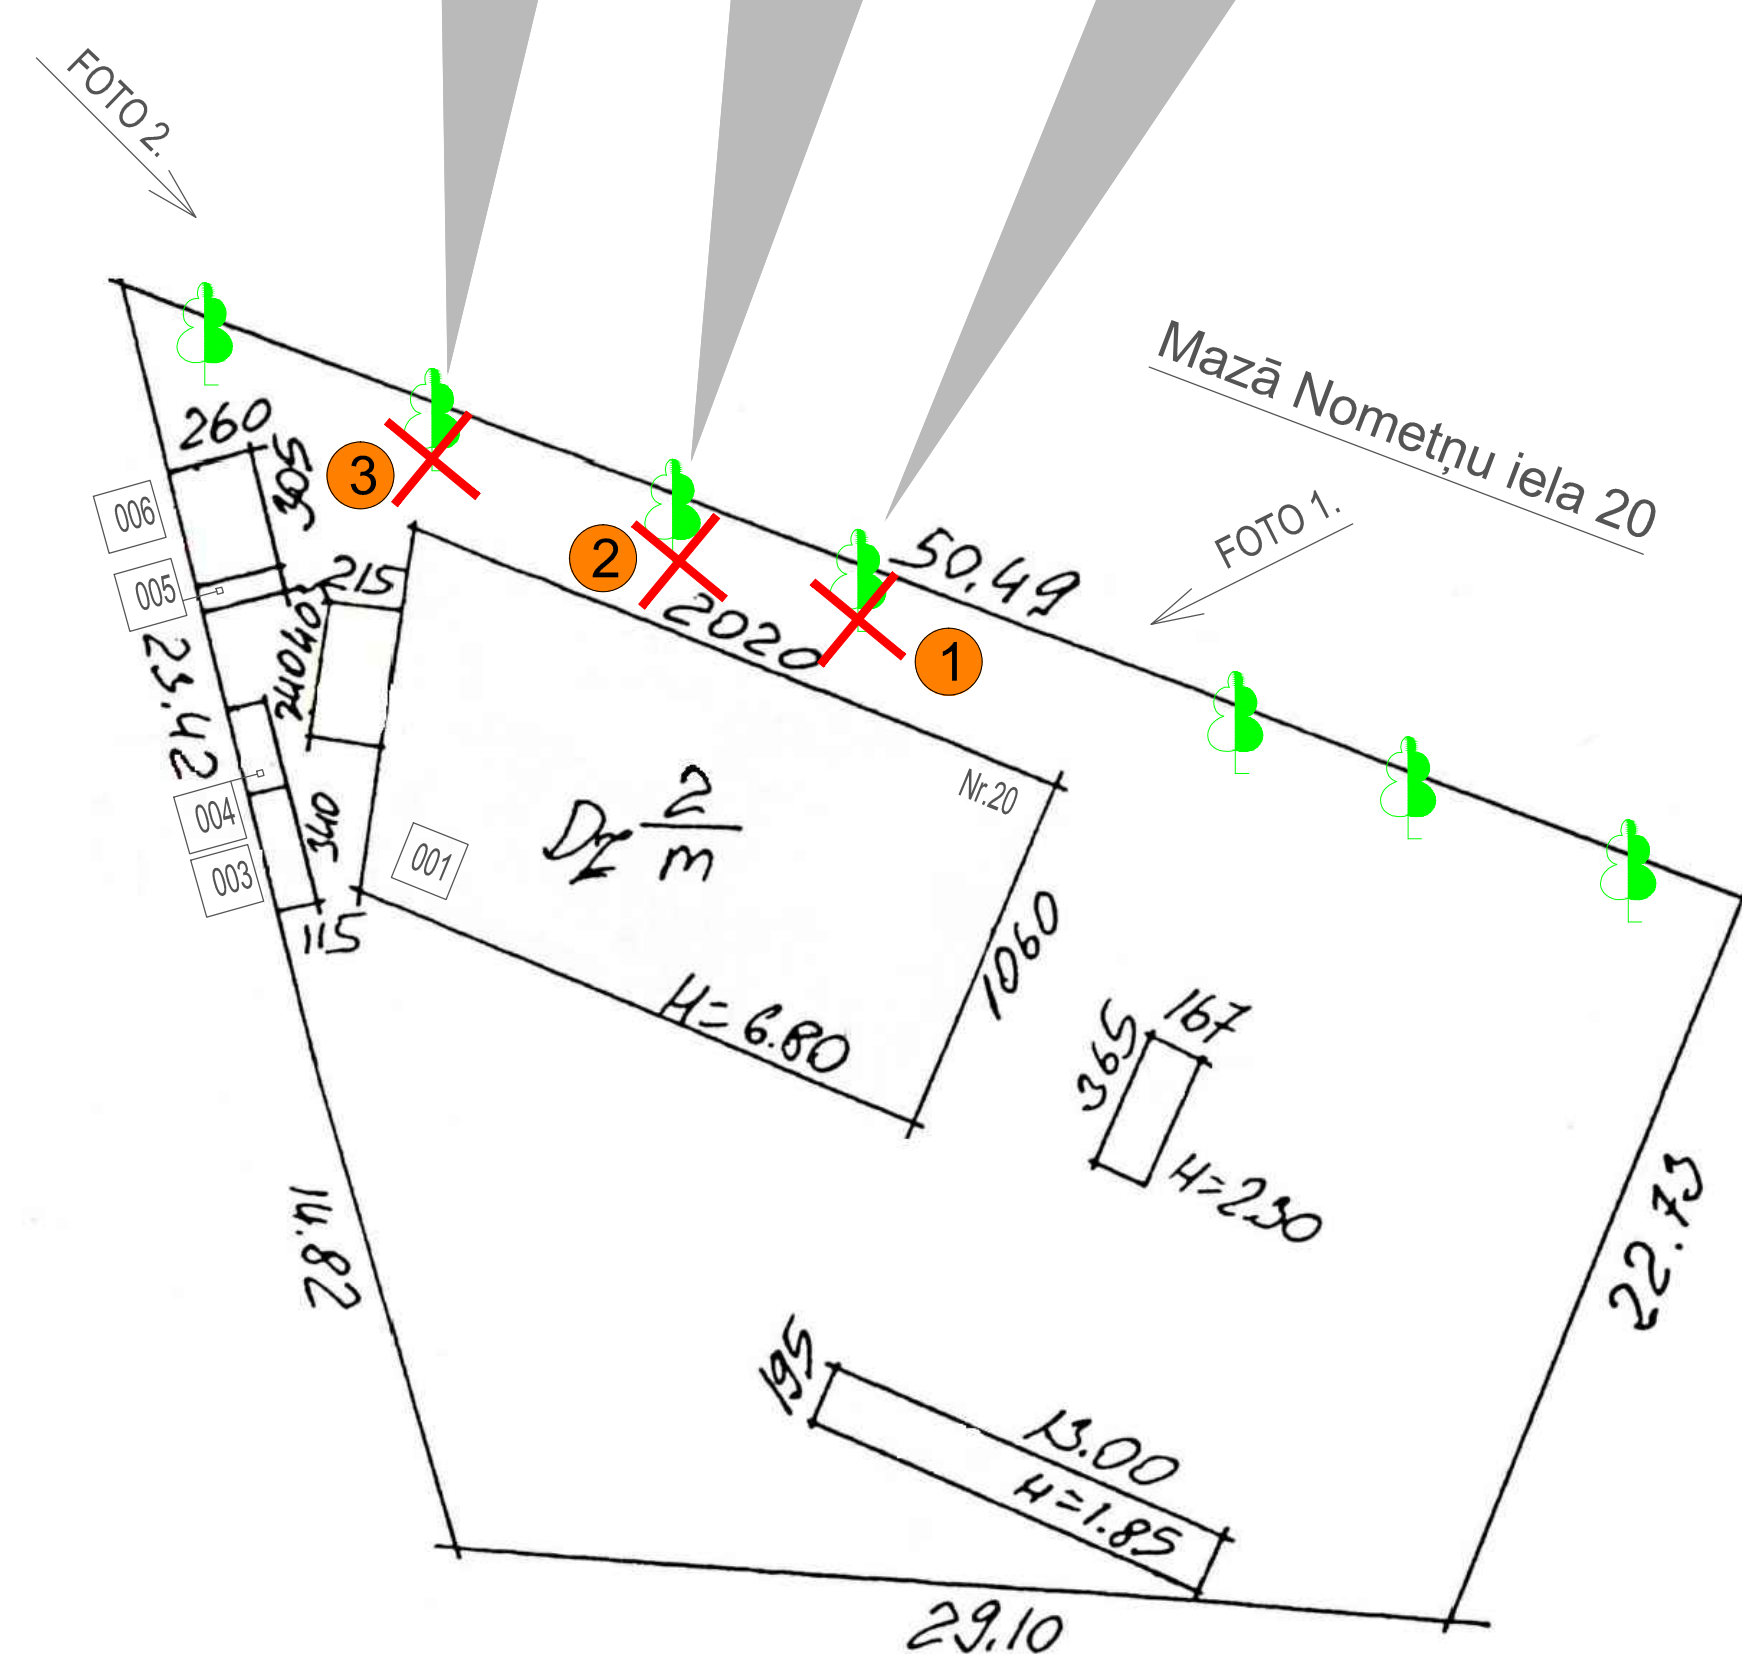

Informācija:

Sakarā ar to, ka koki atrodas tuvu ēkai un traucē tās ekspluatāciju, paredzēts nocirst 3 liepas stumbra Ø 19, 32, 38 cm.

Adrese: Rīga, Mazā Nometņu iela 20

Zemes īpašnieks: Irēna Limanovska

Koku ciršanas ierosinātājs: Irēna Limanovska

FOTO 1.

FOTO 2.

ZEMESGABALA NOVIETNES PLĀNS
Rīga, Mazā Nometņu iela, 20
kad. Nr. 0100 056 0194

ZEMESGABALA PLĀNS-SHĒMA
Rīga, Mazā Nometņu iela, 20
kad. Nr. 0100 056 0194

NOZĀGĒJAMIE KOKI

Nr.	Nosaukums	Stumbra diametrs (cm)	Piezīmes
1.	2.	3.	4.
1.	Parasta liepa	19	Nocērtams
2.	Parasta liepa	38	Nocērtams
3.	Parasta liepa	32	Nocērtams